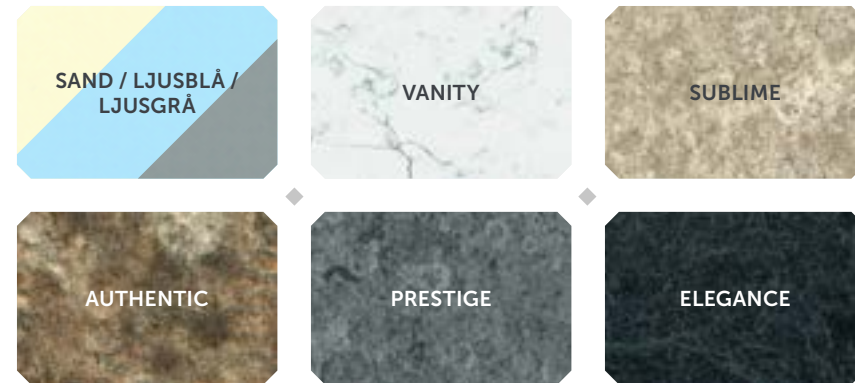

Vi har många andra mönster och färger att välja mellan.

ANPASSADE POOLER – VARJE POOL ÄR ETT ORIGINAL

 MÅTT	enligt kundens önskemål	 DJUP	enligt kundens önskemål (upp till 2 m, alternativ med variabelt djup)
 FÄRG	kom och se vår provbok	 FORM	någon, enligt kundens begäran*