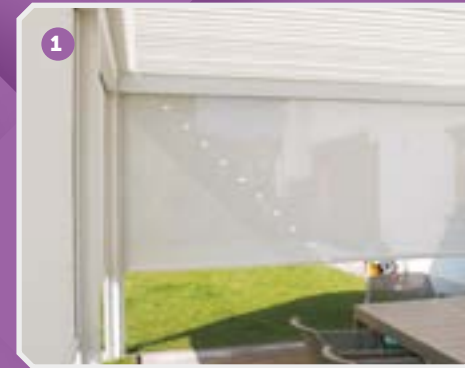

Tillbehör

För ännu mer komfort under pergolan

1 SKUGGNING

Sidojalousiskyddet kombinerar funktionen av skuggning med skydd mot väder och insekter, och sist men inte minst säkerställer det integritet. Du kan styra dem med fjärrkontrollen.

2 LED LJUS

Tack vare LED-belysning kan du vistas under pergolan när som helst på dygnet. Du kan bekvämt styra intensiteten och starten av belysningen via fjärrkontrollen.

SKUGGMÖNSTER – Serge Ferrari premiumtyg

- tillförlitligt skydd mot regn
- tillåter sikt ut men förhindrar sikt in
- vindbeständig upp till 60 km/h
- stort urval av färger