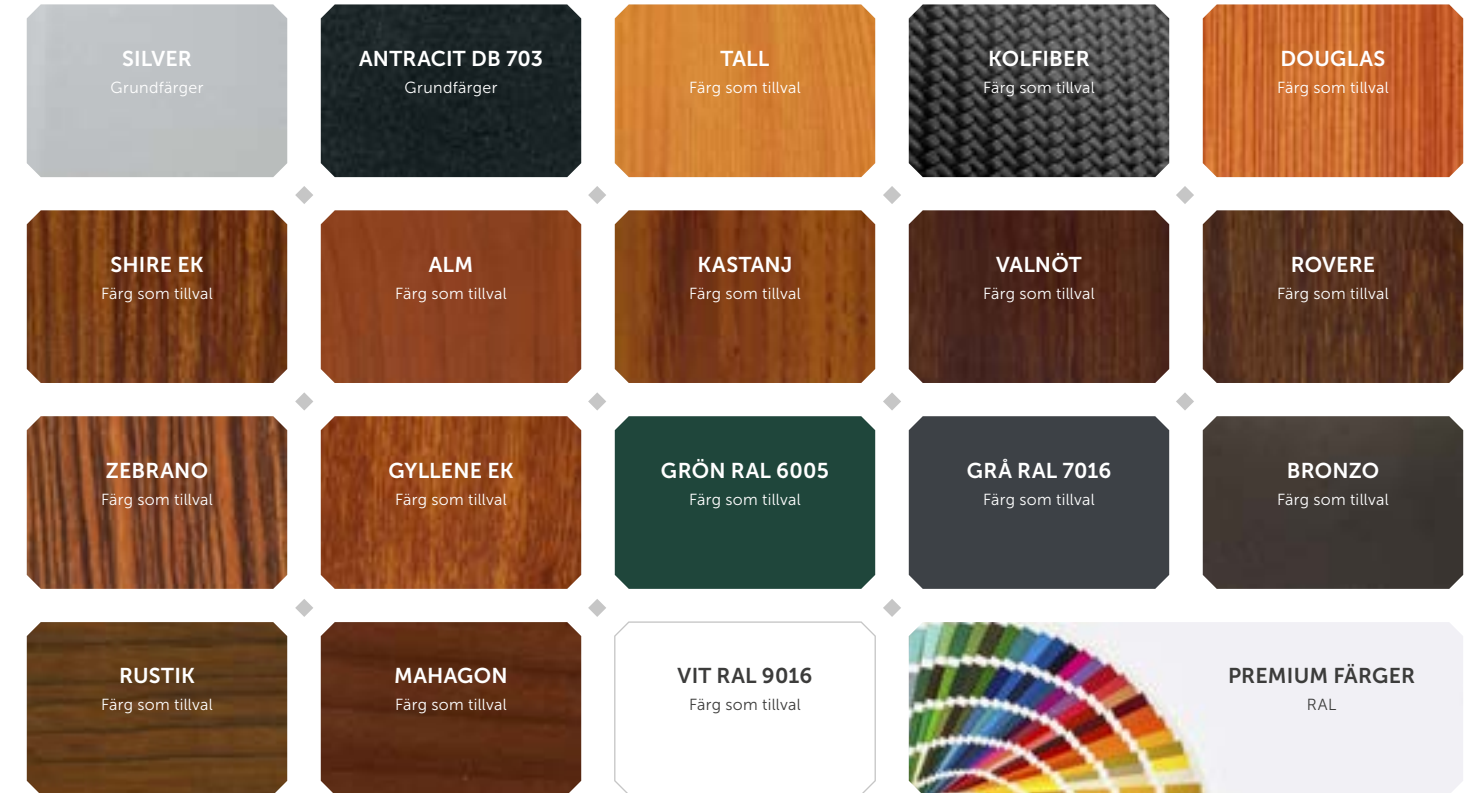

Profilfärger

Pooltakens struktur avslutas med en hållbar pulverfärg i vår egen specialiserade och certifierade färgverkstad. Du kan välja från ett brett utbud av färger och dekorer. För standardPooltak är färgerna fasta; för skräddarsydda Pooltak har du följande alternativ: